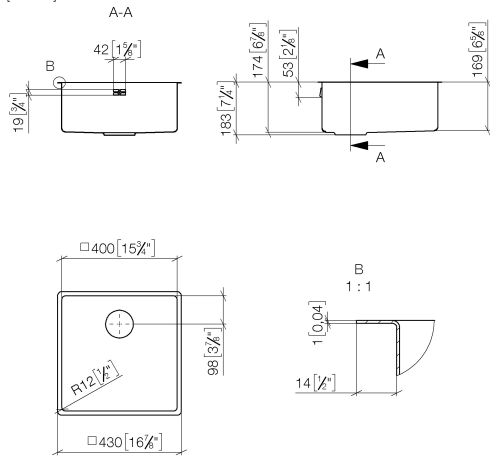

## Einzelbecken - Edelstahl

38 400 003

mm [inches]